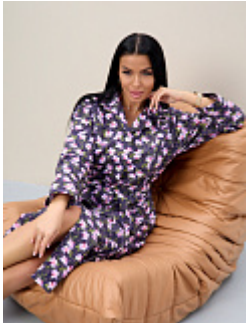

Производство:

Ивановская обл., г. Шуя
ул. 1-я Нагорная, д.16
Тел. 8-920-352-01-11
Время работы: 9.00-16.00

Продажа:

г. Иваново, ул. Смольная, 3Б ТЦ Текстильщик-2, пав. 31
Время работы: 8.00-16.00
Ивановская обл., г. Шуя, ул. 1-я Нагорная, д.16
Время работы: 9.00-16.00
Тел. 8 (920) 35-30-720 Евгений

Халат фланель м111 сиреневый

Состав:
100% хлопок
Ткань:
фланель
Размер:
48,50,52,54,56,58,60,62
Цена:
995 руб.

Халат фланель м10 цветы

Состав:
100% хлопок
Ткань:
фланель
Размер:
48,50,52,54,56,58,60,62
Цена:
1010 руб.

Халат-рубашка фланель м41лес

Состав:
100% хлопок
Ткань:
фланель
Размер:
46,48,50,52,54,56,58,60
Цена:
1030 руб.

Халат-рубашка фланель м41пион

Состав:
100% хлопок
Ткань:
фланель
Размер:
46,48,50,52,54,56,58,60
Цена:
1130 руб.

Халат женский м51орнамент

Состав:
100% хлопок
Ткань:
кулирка
Размер:
46,48,50,52,54,56
Цена:
790 руб.