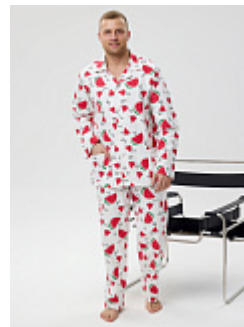

Пижама мужская м37 арбузы

Состав:
100% хлопок
Ткань:
фланель
Размер:
48,50,52,54,56,58,60,62
Цена:
850 руб.