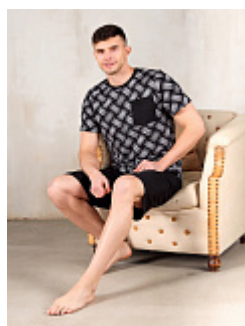

Костюм мужской м135бш

Состав:
100% хлопок
Ткань:
кулирка
Размер:
48,50,52,54,56,58
Цена:
690 руб.