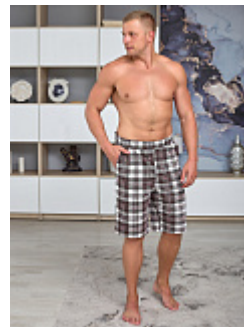

Шорты мужские м35кб

Состав:
100% хлопок
Ткань:
кулирка
Размер:
66,68,70,72,74,76
Цена:
560 руб.