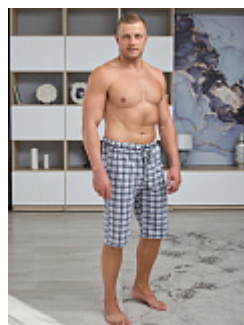

Шорты мужские м50

Состав:
100% хлопок
Ткань:
кулирка (трикотаж)
Размер:
48,50,52,54,56,58
Цена:
345 руб.