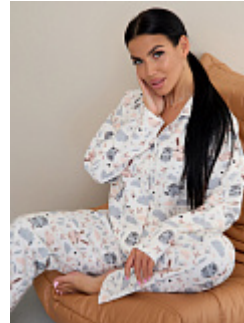

Пижама женская м23 совы

Состав:
100% хлопок
Ткань:
фланель
Размер:
44,46,48,50,52,54,56,58,60
Цена:
950 руб.