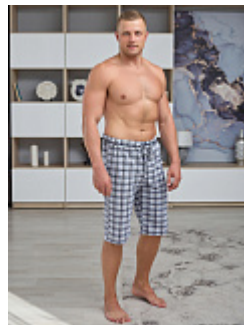

Шорты мужские м50

Состав:
100% хлопок
Ткань:
кулирка (трикотаж)
Размер:
48,50,52,54,56,58
Цена:
330 руб.