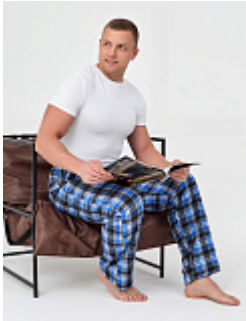

Брюки мужские м33гб

Состав:
100% хлопок
Ткань:
фланель
Размер:
54,56
Цена:
595 руб.