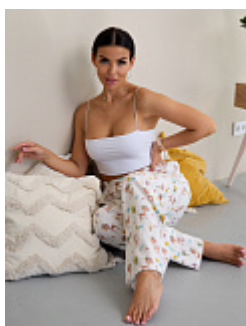

Брюки женские м25 оленёнок

Состав:
100% хлопок
Ткань:
фланель
Размер:
44,46,48,50,52,54,56,58
Цена:
570 руб.