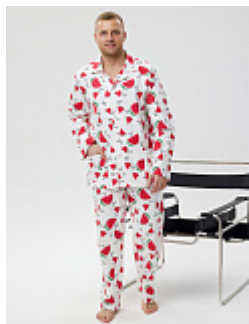

Пижама мужская м37 арбузы

Состав:
100% хлопок
Ткань:
фланель
Размер:
48,50,52,54,56,58,60,62
Цена:
850 руб.