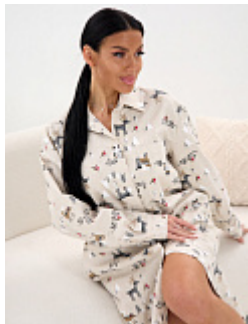

Производство:

Ивановская обл., г. Шуя
ул. 1-я Нагорная, д.16
Тел. 8-920-352-01-11
Время работы: 9.00-16.00

Продажа:

г. Иваново, ул. Смольная, 3Б ТЦ Текстильщик-2, пав. 31
Время работы: 8.00-16.00
Ивановская обл., г. Шуя, ул. 1-я Нагорная, д.16
Время работы: 9.00-16.00
Тел. 8 (920) 35-30-720 Евгений

Халат-рубашка фланель м41лес

Состав:
100% хлопок
Ткань:
фланель
Размер:
46,48,50,52,54,56,58,60
Цена:
1030 руб.

Ночная сорочка м46леопард

Состав:
95%хлопок, 5% лайкра
Ткань:
кашкорсе
Размер:
42,44,46,48,50,52
Цена:
645 руб.

Ночная сорочка м46голубая

Состав:
95%хлопок, 5% лайкра
Ткань:
кашкорсе
Размер:
42,44,46,48,50,52
Цена:
645 руб.

Халат-рубашка фланель м41пион

Состав:
100% хлопок
Ткань:
фланель
Размер:
46,48,50,52,54,56,58,60
Цена:
1130 руб.

Сарафан женский м13орнамент

Состав:
100% хлопок
Ткань:
кулирка
Размер:
46,48,50,52,54,56,58,60,62
Цена:
830 руб.