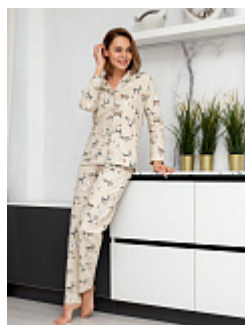

Пижама женская м15л

Состав:
100% хлопок
Ткань:
фланель
Размер:
44,46,48,50,52,54,56,58
Цена:
1100 руб.