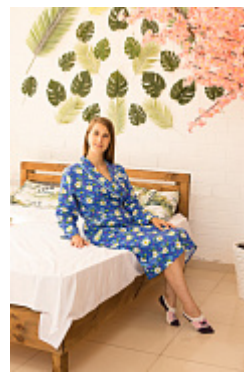

Халат фланель м10р БРАК

Состав:
100% хлопок
Ткань:
фланель
Размер:
56,58,60
Цена:
625 руб.