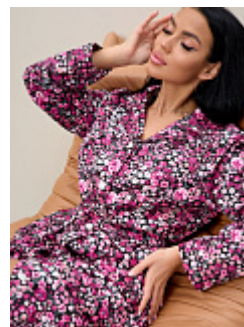

Халат фланель м111 бордовый

Состав:
100% хлопок
Ткань:
фланель
Размер:
48,50,52,54,56,58,60,62
Цена:
995 руб.