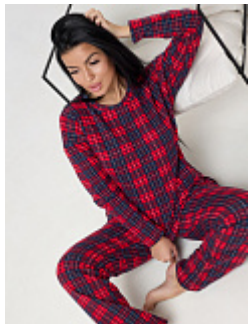

Пижама женская м201кк

Состав:
95%хлопок, 5% лайкра
Ткань:
футер
Размер:
42,44,46,48,50,52,54,56
Цена:
1520 руб.