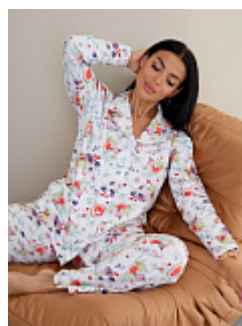

Пижама женская м29 инжир

Состав:
95%хлопок, 5% лайкра
Ткань:
футер
Размер:
42,44,46,48,50,52
Цена:
1950 руб.