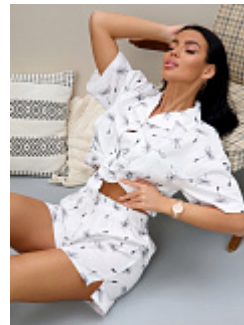

Пижама женская м32 одуванчики

Состав:
100% хлопок
Ткань:
сатин
Размер:
42,44,46,48,50,52,54,56
Цена:
895 руб.