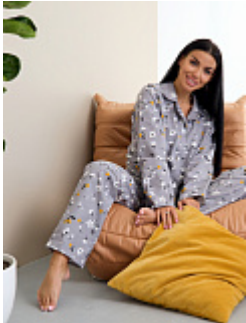

Пижама женская м23 серая

Состав:
100% хлопок
Ткань:
фланель
Размер:
44,46,48,50,52,54,56,58,60
Цена:
950 руб.