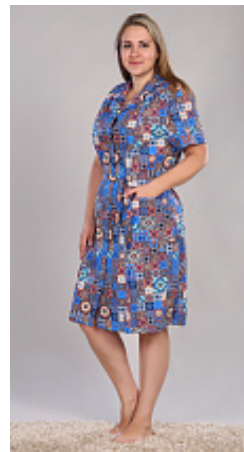

Халат бязь м8г

Состав:
100% хлопок
Ткань:
бязь
Размер:
48,50,52,58,60,62
Цена:
520 руб.