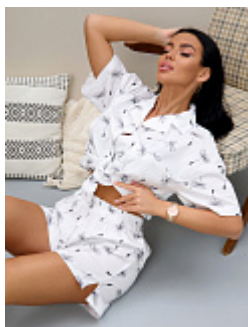

Производство:

Ивановская обл., г. Шуя
ул. 1-я Нагорная, д.16
Тел. 8-920-352-01-11
Время работы: 9.00-16.00

Продажа:

г. Иваново, ул. Смольная, 3Б ТЦ Текстильщик-2, пав. 31
Время работы: 8.00-16.00
Ивановская обл., г. Шуя, ул. 1-я Нагорная, д.16
Время работы: 9.00-16.00
Тел. 8 (920) 35-30-720 Евгений

Халат фланель м1116

Состав:
100% хлопок
Ткань:
фланель
Размер:
48,50,52,54,56,58,60,62
Цена:
820 руб.

Халат фланель м111 бордовый

Состав:
100% хлопок
Ткань:
фланель
Размер:
48,50,52,54,56,58,60,62
Цена:
995 руб.

Халат фланель м111 сиреневый

Состав:
100% хлопок
Ткань:
фланель
Размер:
48,50,52,54,56,58,60,62
Цена:
995 руб.

Халат фланель м10 цветы

Состав:
100% хлопок
Ткань:
фланель
Размер:
48,50,52,54,56,58,60,62
Цена:
1010 руб.

Пижама женская м32 одуванчики

Состав:
100% хлопок
Ткань:
сатин
Размер:
42,44,46,48,50,52,54,56
Цена:
895 руб.

Ночная сорочка м42 листья

Состав:
100% хлопок
Ткань:
фланель
Размер:
46,48,50,52,54,56,58,60
Цена:
760 руб.