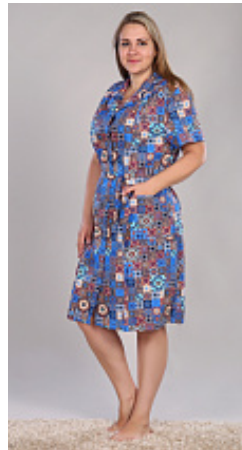

Халат бязь м8г

Состав:
100% хлопок
Ткань:
бязь
Размер:
48,50,52,58,60,62
Цена:
520 руб.