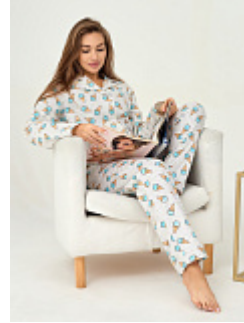

### Бриджи женские м16 синий

**Состав:**  
100% хлопок  
**Ткань:**  
кулирка  
**Размер:**  
54  
**Цена:**  
**390 руб.**